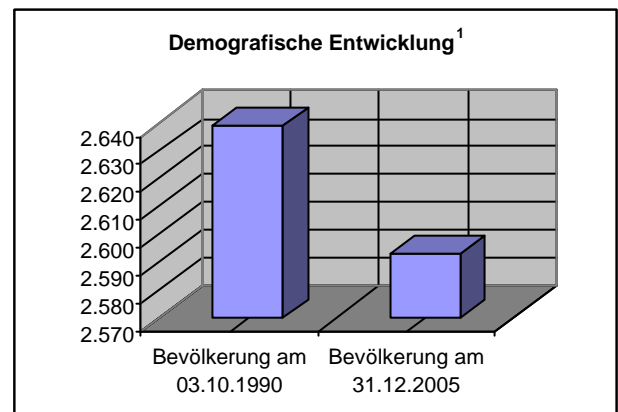

Gemeinde Hochkirch

Einwohner¹: 2.560 EW

Fläche¹: -

Ortsteile¹: 18 (Hochkirch, Breitendorf, Jauernick, Kohlwesa, Kuppritz, Lehn, Meschwitz, Neukuppritz, Neuwuischke, Niethen, Plotzen, Pommritz, Rodewitz, Sornßig, Steindörfel, Wawitz, Wuischke, Zschorna)

Erwerbstätige²: 1.814

Arbeitslose²: 271 (14,9%)

Alleinstellungsmerkmale³: - Hochkirch-Schlacht bei Hochkirch 1758

Stärken³:

- Entwicklung der Infrastruktur
- Vereinsleben und kulturelles Leben
- Unterhaltung von Kleinstgewerbe
- Vermarktung der Geschichte Hochkirchs