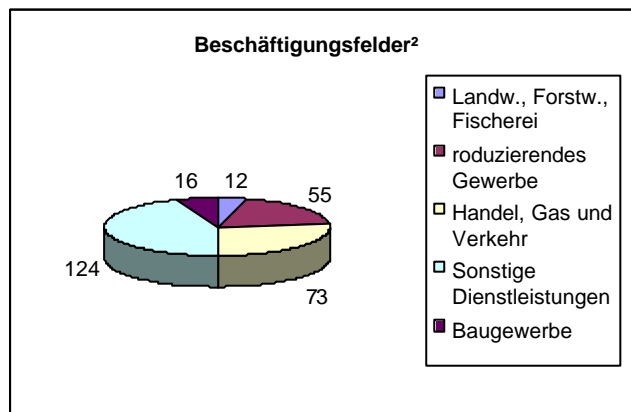

Einwohner¹: 2.560 EW

Fläche¹: -

Ortsteile¹: 18 (Hochkirch, Breitendorf, Jauernick, Kohlwesa, Kuppritz, Lehn, Meschwitz, Neukuppritz, Neuwuischke, Niethen, Plotzen, Pommritz, Rodewitz, Sornßig, Steindörfel, Wawitz, Wuischke, Zschorna)

Erwerbstätige²: 1.814

Arbeitslose²: 271 (14,9%)